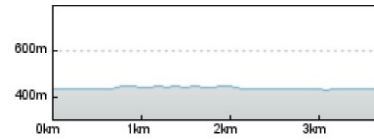

Course Map

Route: Biel | Inlinemap.net

<http://www.inlinemap.net/route/533219/print?dx=0.000083148479461...>

Biel

Distanz: 3,5 km
Steigung: Bitte Steigungsart wählen
Höhenmeter: ca. 10 m
Belag: glatt wie Babypopo